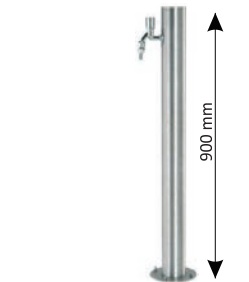

Priključni box-notranji 68,27€

Za enostaven odjem vode direktno iz pokrova. Bolj enostavno ne gre. Od črpalke napeljite instalacijo 3/4" do priključnega box-a. Priključite vrtno cev, odprite Gardena ventil ter začnite uporabljati. Nič več dolgih in nerodnih cevi. Izdelan iz trdne plastike.

Vsi nastavljivi pokrovi za rezervoarje Carat in Platin že imajo serijsko predpripravljena mesta za vgradnjo tega priključnega box-a.

Stebriček z lijakom

Izgled naravnega granita. V svetlo sivi ali rdečkasti barvi. Za vedno enostaven odjem vode na vrtu. Od črpalke napeljite podzemno instalacijo cevi 3/4" do priključnega stebrička. Priklop je s spodnje strani. Priključite vrtno cev, odprite ventil ter zalivajte. Dobava s pipo. Izdelan iz posebne UV stabilne, trdne in robustne plastike odporne na vremenske razmere. Roma z visokim lijakom in Venezia z nizkim lijakom.

Inox stebriček 333,75€

Enostaven odjem vode na vrtu. Od vodnega vira napeljite podzemno instalacijo cevi 3/4" do stebrička. Priklop je s spodnje strani. Priključite vrtno cev, odprite ventil ter zalivajte. Dobava s pipo. Izdelan iz poliranega nerjavnega jekla Inox. Premer stebrička je fi 100mm. Premer prirobnice za pritrditev je fi 200mm.

Granit stebriček 111,70€

Izgled naravnega granita. V svetlo sivi ali temno sivi barvi granita. Za vedno enostaven odjem vode na vrtu. Od črpalke napeljite podzemno instalacijo cevi 3/4" do priključnega stebrička. Priklop je s spodnje strani. Priključite vrtno cev, odprite ventil ter zalivajte. Dobava s pipo. Izdelan iz posebne UV stabilne, trdne in robustne plastike odporne na vremenske razmere. Mera stebrička je 130x130 mm. Mera spodaj na pritrilnem mestu je 250x250mm.