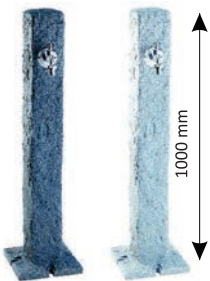

Vsi nastavljivi pokrovi za rezervoarje Carat in Platin že imajo serijsko predpripravljena mesta za vgradnjo tega priključnega box-a.

Stebriček z lijakom

Izgled naravnega granita. V svetlo sivi ali rdečkasti barvi. Za vedno enostaven odjem vode na vrtu. Od črpalke napeljite podzemno instalacijo cevi 3/4" do priključnega stebrička. Priklop je s spodnje strani. Priključite vrtno cev, odprite ventil ter zalivajte. Dobava s pipo. Izdelan iz posebne UV stabilne, trdne in robustne plastike odporne na vremenske razmere. Roma z visokim lijakom in Venezia z nizkim lijakom.

Inox stebriček 333,75€

Enostaven odjem vode na vrtu. Od vodnega vira napeljite podzemno instalacijo cevi 3/4" do stebrička. Priklop je s spodnje strani. Priključite vrtno cev, odprite ventil ter zalivajte. Dobava s pipo. Izdelan iz poliranega nerjavnega jekla Inox. Premer stebrička je fi 100mm. Premer prirobnice za pritrditev je fi 200mm.

Granit stebriček 111,70€

Izgled naravnega granita. V svetlo sivi ali temno sivi barvi granita. Za vedno enostaven odjem vode na vrtu. Od črpalke napeljite podzemno instalacijo cevi 3/4" do priključnega stebrička. Priklop je s spodnje strani. Priključite vrtno cev, odprite ventil ter zalivajte. Dobava s pipo. Izdelan iz posebne UV stabilne, trdne in robustne plastike odporne na vremenske razmere. Mera stebrička je 130x130 mm. Mera spodaj na pritrilnem mestu je 250x250mm.

Wood stebriček 122,47€

Izgled naravnega lesa. V svetlorjavi ali temno rjavi barvi lesa. Za enostaven odjem vode na vrtu. Od vira vode napeljite podzemno instalacijo cevi 3/4" do priključnega stebrička. Priklop je s spodnje strani. Priključite vrtno cev, odprite ventil ter zalivajte. Dobava s pipo. Izdelan iz posebne UV stabilne, trdne in robustne plastike odporne na vremenske razmere. Mera stebrička je 130x130 mm. Mera spodaj na pritrilnem mestu je 250x250mm.