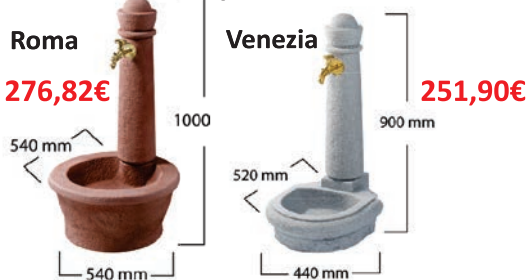

Priključni box-zunanji 68,27€

Za enostaven odjem vode na vrtu. Od črpalke napeljite podzemno instalacijo cevi 1" do priključnega box-a. Priključite vrtno cev, odprite Gardena ventil ter zalivajte. Sedaj ni več potrebno za sabo vleči nerodno dolgo cev. Izdelan iz trdne plastike.

Priključni box-notranji 68,27€

Za enostaven odjem vode direktno iz pokrova. Bolj enostavno ne gre. Od črpalke napeljite instalacijo 3/4" do priključnega box-a. Priključite vrtno cev, odprite Gardena ventil ter začnite uporabljati. Nič več dolgih in nerodnih cevi. Izdelan iz trdne plastike.

Vsi nastavljivi pokrovi za rezervoarje Carat in Platin že imajo serijsko predpripravljena mesta za vgradnjo tega priključnega box-a.

Stebriček z lijakom

Izgled naravnega granita. V svetlo sivi ali rdečkasti barvi. Za vedno enostaven odjem vode na vrtu. Od črpalke napeljite podzemno instalacijo cevi 3/4" do priključnega stebrička. Priklop je s spodnje strani. Priključite vrtno cev, odprite ventil ter zalivajte. Dobava s pipo. Izdelan iz posebne UV stabilne, trdne in robustne plastike odporne na vremenske razmere. Roma z visokim lijakom in Venezia z nizkim lijakom.

Inox stebriček 333,75€

Enostaven odjem vode na vrtu. Od vodnega vira napeljite podzemno instalacijo cevi 3/4" do stebrička. Priklop je s spodnje strani. Priključite vrtno cev, odprite ventil ter zalivajte. Dobava s pipo. Izdelan iz poliranega nerjavnega jekla Inox. Premer stebrička je fi 100mm. Premer prirobnice za pritrditev je fi 200mm.